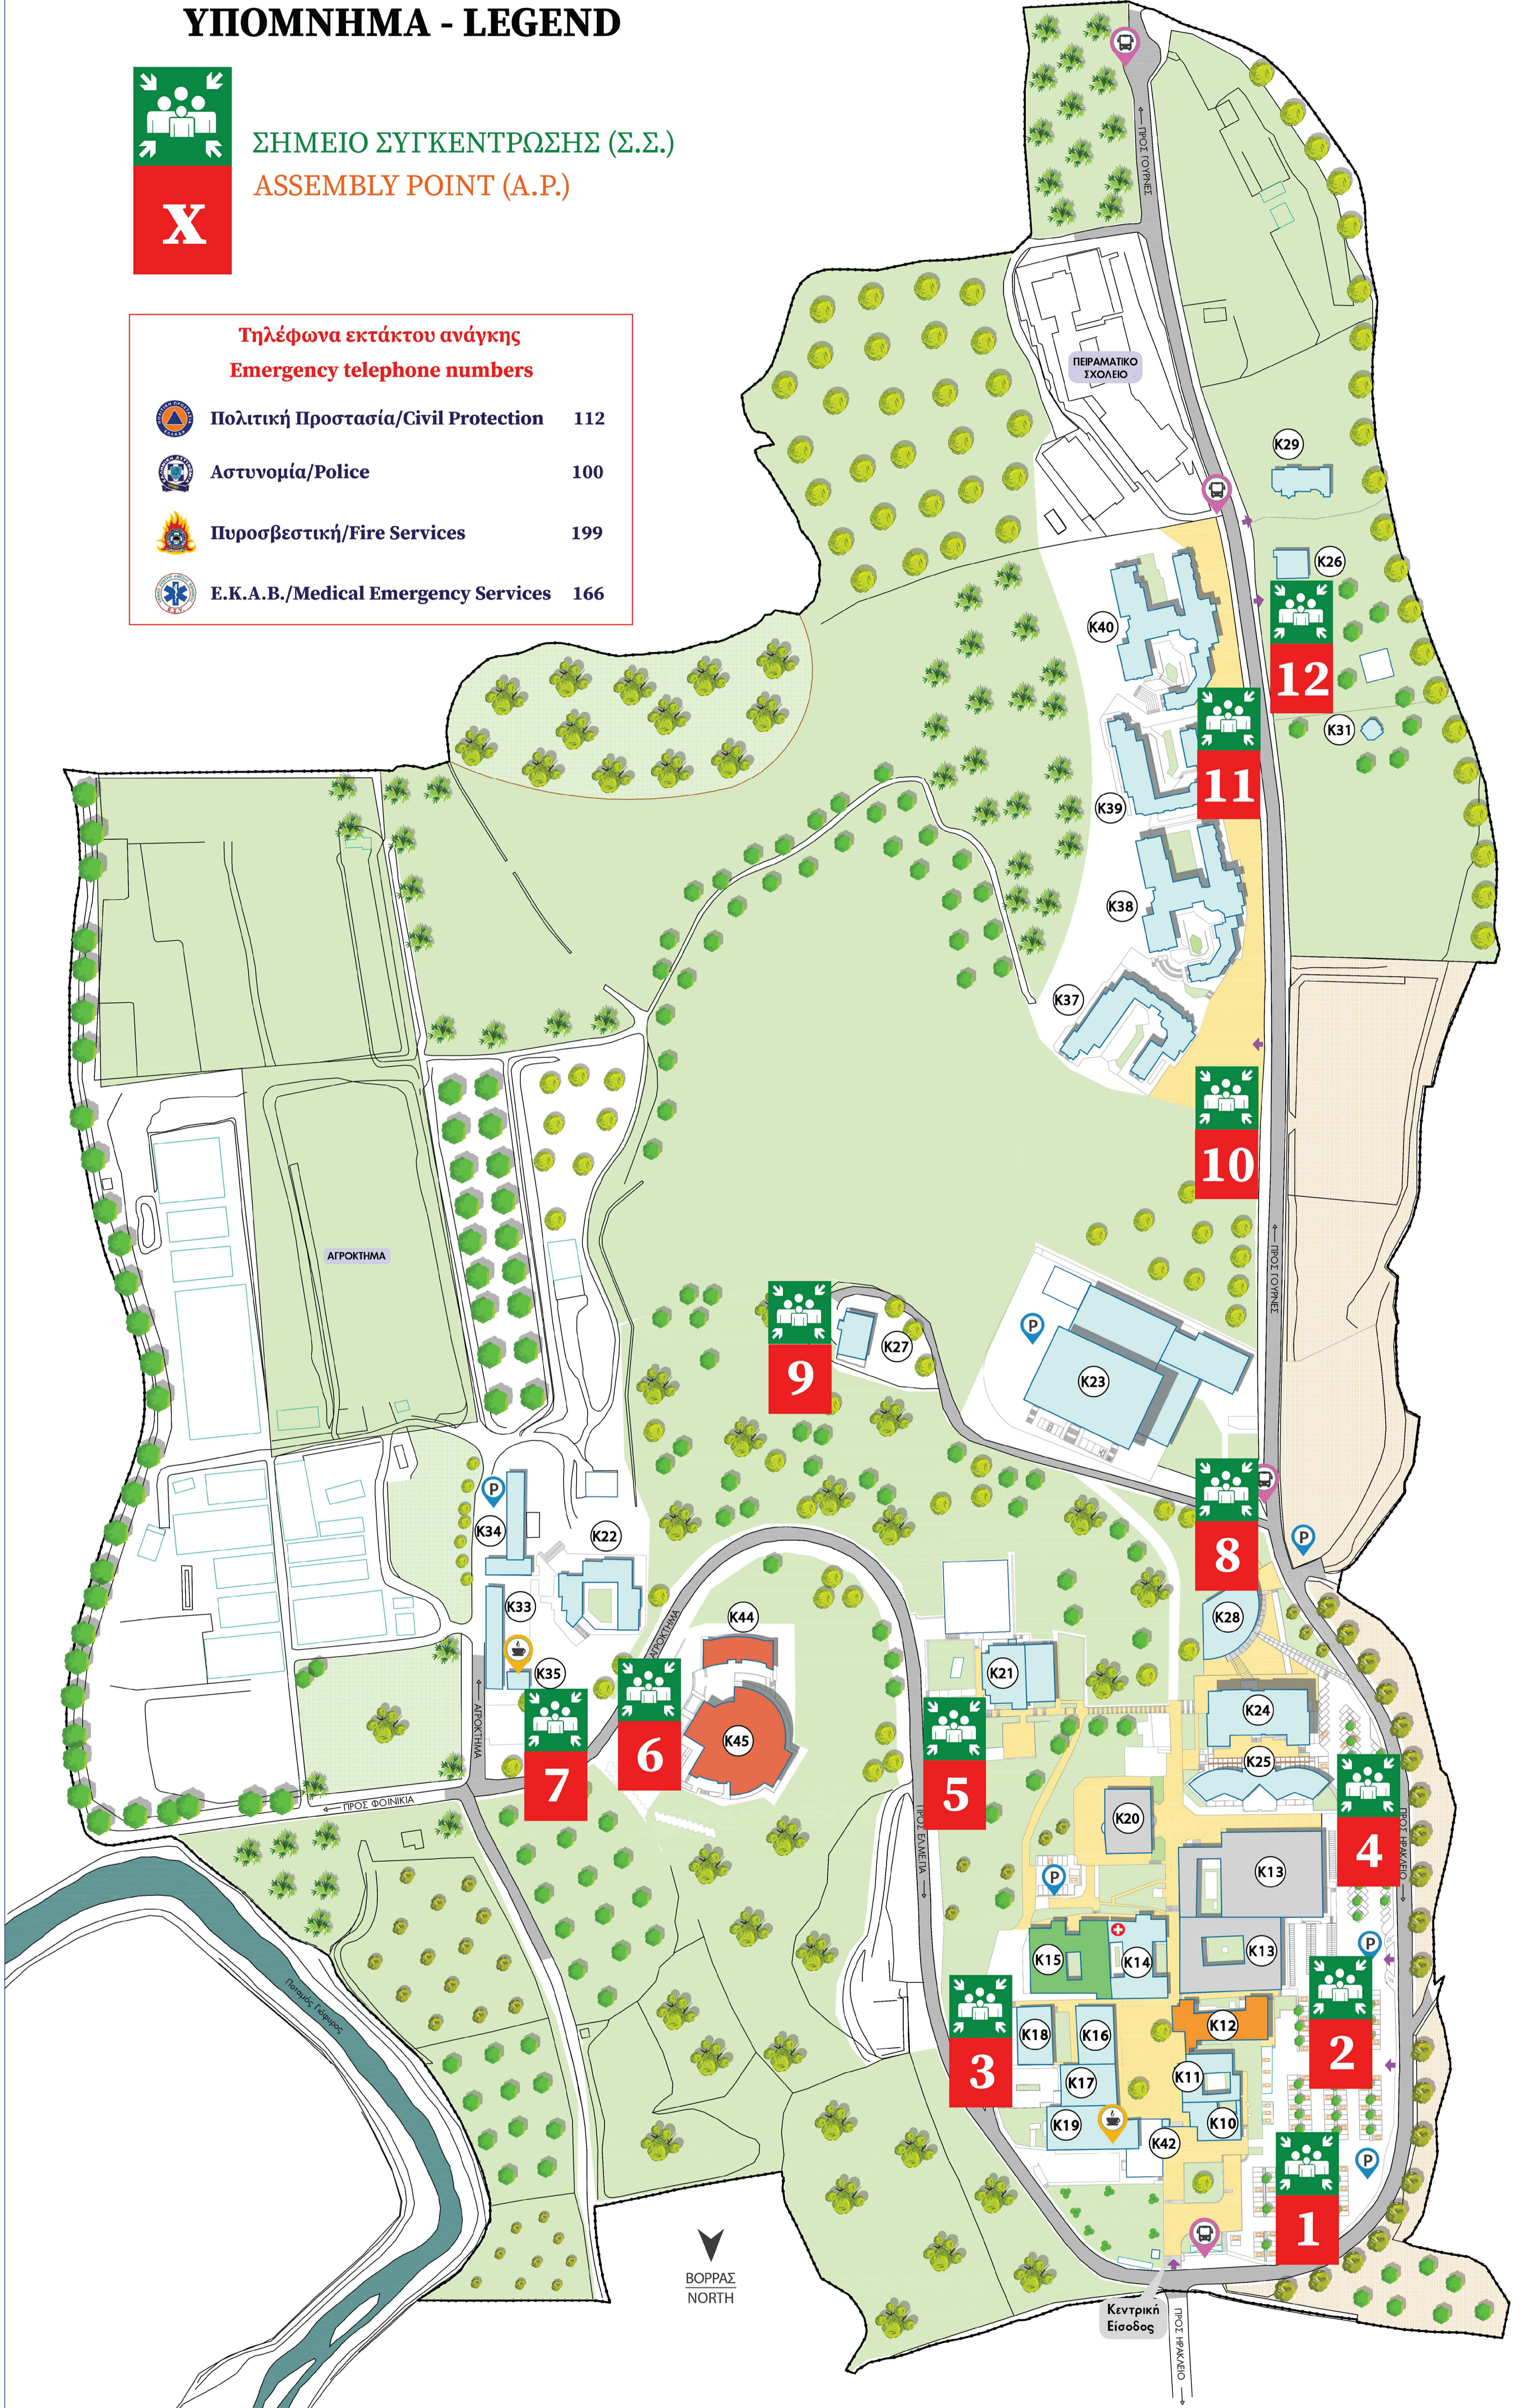

ΣΗΜΕΙΑ ΣΥΓΚΕΝΤΡΩΣΗΣ ΕΚΤΑΚΤΗΣ ΑΝΑΓΚΗΣ ASSEMBLY POINTS DURING EMERGENCY EVENT

ΥΠΟΜΝΗΜΑ - LEGEND

ΣΗΜΕΙΟ ΣΥΓΚΕΝΤΡΩΣΗΣ (Σ.Σ.)
ASSEMBLY POINT (A.P.)

Τηλέφωνα εκτάκτου ανάγκης Emergency telephone numbers

	Πολιτική Προστασία/Civil Protection	112
	Αστυνομία/Police	100
	Πυροσβεστική/Fire Services	199
	Ε.Κ.Α.Β./Medical Emergency Services	166

ΠΕΡΙΓΡΑΦΗ ΚΤΙΡΙΩΝ

- K10 ΠΡΥΤΑΝΕΙΑ
- K11 ΕΡΓΑΣΤΗΡΙΑ ΦΥΣΙΚΗΣ & ΧΗΜΕΙΑΣ "Κ11"
- K12 ΣΧΟΛΗ ΕΠΙΣΤΗΜΩΝ ΔΙΟΙΚΗΣΗΣ ΚΑΙ ΟΙΚΟΝΟΜΙΑΣ "Κ12" (ΓΡΑΜΜΑΤΕΙΑ)
- K13 ΣΧΟΛΗ ΜΗΧΑΝΙΚΩΝ "Κ13"
- K14 ΙΑΤΡΕΙΟ
- K15 ΣΧΟΛΗ ΓΕΩΠΟΝΙΚΩΝ ΕΠΙΣΤΗΜΩΝ "Κ15" (ΓΡΑΜΜΑΤΕΙΑ)
- K16 ΑΙΘΟΥΣΕΣ ΔΙΔΑΣΚΑΛΙΑΣ "Κ16" ΤΜΗΜΑ ΔΗΜΟΣΙΩΝ & ΔΙΕΘΝΩΝ ΣΧΕΣΕΩΝ
- K17 ΔΙΕΥΘΥΝΣΗ ΦΟΙΤΗΤΙΚΗΣ ΜΕΡΙΜΝΑΣ ΔΙΕΥΘΥΝΣΗ ΠΛΗΡΟΦΟΡΙΚΗΣ & ΒΙΒΛΙΟΘΗΚΗΣ ΕΙΔΙΚΟΣ ΛΟΓΑΡΙΑΣΜΟΣ ΚΟΝΔΥΛΙΩΝ ΕΡΕΥΝΑΣ (ΕΛΚΕ)
- K18 ΑΙΘΟΥΣΕΣ ΔΙΔΑΣΚΑΛΙΑΣ "Κ18" Δ.Τ.Υ. ΤΜΗΜΑ ΣΥΝΤΗΡΗΣΗΣ
- K19 ΕΣΤΙΑΤΟΡΙΟ / ΚΥΛΙΚΕΙΟ
- K20 ΣΧΟΛΗ ΜΗΧΑΝΙΚΩΝ "Κ20" (ΓΡΑΜΜΑΤΕΙΑ)
- K21 ΒΙΒΛΙΟΘΗΚΗ ΔΙΕΥΘΥΝΣΗ ΤΕΧΝΙΚΩΝ ΥΠΗΡΕΣΙΩΝ
- K22 ΔΙΕΥΘΥΝΣΗ ΑΓΡΟΚΤΗΜΑΤΟΣ
- K23 ΑΘΛΗΤΙΚΟ & ΣΥΝΕΔΡΙΑΚΟ ΚΕΝΤΡΟ "ΜΑΡΚΟΣ ΚΑΡΑΝΑΣΤΑΣΗΣ"
- K24 ΑΙΘΟΥΣΕΣ ΔΙΔΑΣΚΑΛΙΑΣ "Κ24"
- K25 ΑΜΦΙΘΕΑΤΡΙΚΕΣ ΑΙΘΟΥΣΕΣ "Κ25"
- K26 ΑΙΟΛΙΚΟ ΠΑΡΚΟ
- K27 ΠΑΙΔΙΚΟΣ ΣΤΑΘΜΟΣ
- K28 ΑΜΦΙΘΕΑΤΡΟ "Β. ΖΑΧΑΡΟΠΟΥΛΟΣ" (K28)
- K29 ΦΩΤΟΒΟΛΤΑΙΚΟ ΠΑΡΚΟ
- K31 ΒΙΟΚΛΙΜΑΤΙΚΗ ΚΑΤΟΙΚΙΑ
- K33 ΚΤΙΡΙΟ ΑΓΡΟΚΤΗΜΑΤΟΣ "Κ33"
- K34 ΚΤΙΡΙΟ ΑΓΡΟΚΤΗΜΑΤΟΣ "Κ34"
- K35 ΚΥΛΙΚΕΙΟ ΑΓΡΟΚΤΗΜΑΤΟΣ
- K37 - K38 - K39 - K40 ΦΟΙΤΗΤΙΚΕΣ ΕΣΤΙΕΣ "ΝΙΚΟΣ ΒΑΡΔΗΣ" (ΚΤΙΡΙΑ Α-Β-Γ-Δ)
- K42 ΦΥΛΑΚΙΟ
- K44 ΣΧΟΛΗ ΕΠΙΣΤΗΜΩΝ ΥΓΕΙΑΣ "Κ44" (ΓΡΑΜΜΑΤΕΙΑ)
- K45 ΣΧΟΛΗ ΕΠΙΣΤΗΜΩΝ ΥΓΕΙΑΣ "Κ45" (ΑΙΘΟΥΣΕΣ ΔΙΔΑΣΚΑΛΙΑΣ)

DESCRIPTION OF BUILDINGS

- K10 RECTORATE
- K11 PHYSICS & CHEMISTRY LABORATORIES "K11"
- K12 SCHOOL OF MANAGEMENT & ECONOMIC SCIENCES "K12" (ADMINISTRATION)
- K13 SCHOOL OF ENGINEERING "K13"
- K14 MEDICAL CENTER
- K15 SCHOOL OF AGRICULTURAL SCIENCES "K15" (ADMINISTRATION)
- K16 LECTURE THEATRES "K16" DEPARTMENT OF PUBLIC & INTERNATIONAL RELATIONS
- K17 STUDENT SUPPORT SERVICE COMPUTER & LIBRARY SERVICES SPECIAL ACCOUNT FOR RESEARCH FUNDS
- K18 LECTURE THEATRES "K18" MAINTENANCE DEPARTMENT
- K19 RESTAURANT / CAFÉ
- K20 SCHOOL OF ENGINEERING "K20" (ADMINISTRATION)
- K21 LIBRARY TECHNICAL SERVICES
- K22 FARM ADMINISTRATION
- K23 SPORT & CONFERENCE CENTER "MARKOS KARANASTASIS"
- K24 LECTURE ROOMS "K24"
- K25 AMPHITHEATRES "K25"
- K26 WIND ENERGY PARK
- K27 KINDERGARTEN
- K28 AMPHITHEATRE "V. ZACHAROPOULOS" (K28)
- K29 PHOTOVOLTAIC PARK
- K31 BIOCLIMATIC HOUSE
- K33 FARM BUILDING "K33"
- K34 FARM BUILDING "K34"
- K35 FARM CAFÉ
- K37 - K38 - K39 - K40 STUDENT HALLS OF RESIDENCE "NIKOS VARDIS"
- K42 SECURITY
- K44 SCHOOL OF HEALTH SCIENCES "K44" (ADMINISTRATION)
- K45 SCHOOL OF HEALTH SCIENCES "K45" (LECTURE ROOMS)

ΠΡΟΛΗΠΤΙΚΕΣ ΕΝΕΡΓΕΙΕΣ ΣΕ ΠΕΡΙΠΤΩΣΗ ΣΕΙΣΜΟΥ PREVENTIVE ACTIONS FOR EARTHQUAKE

Ενημερώσου για τους σεισμούς, τη σεισμικότητα της περιοχής σου και τα μέτρα προστασίας.

Be informed about earthquakes, seismicity of your area and safety standards.

Συζητήσε με τους συμμαθητές και τους καθηγητές σου και επισήμανε ποια είναι τα κατάλληλα σημεία προφύλαξης ανά χώρο, ποια είναι τα χρήσιμα τηλέφωνα σε περίπτωση έκτακτης ανάγκης, ποιος είναι ο κοντινός χώρος που θα καταφύγετε και θα συναντηθείτε μετά από ένα σεισμό.